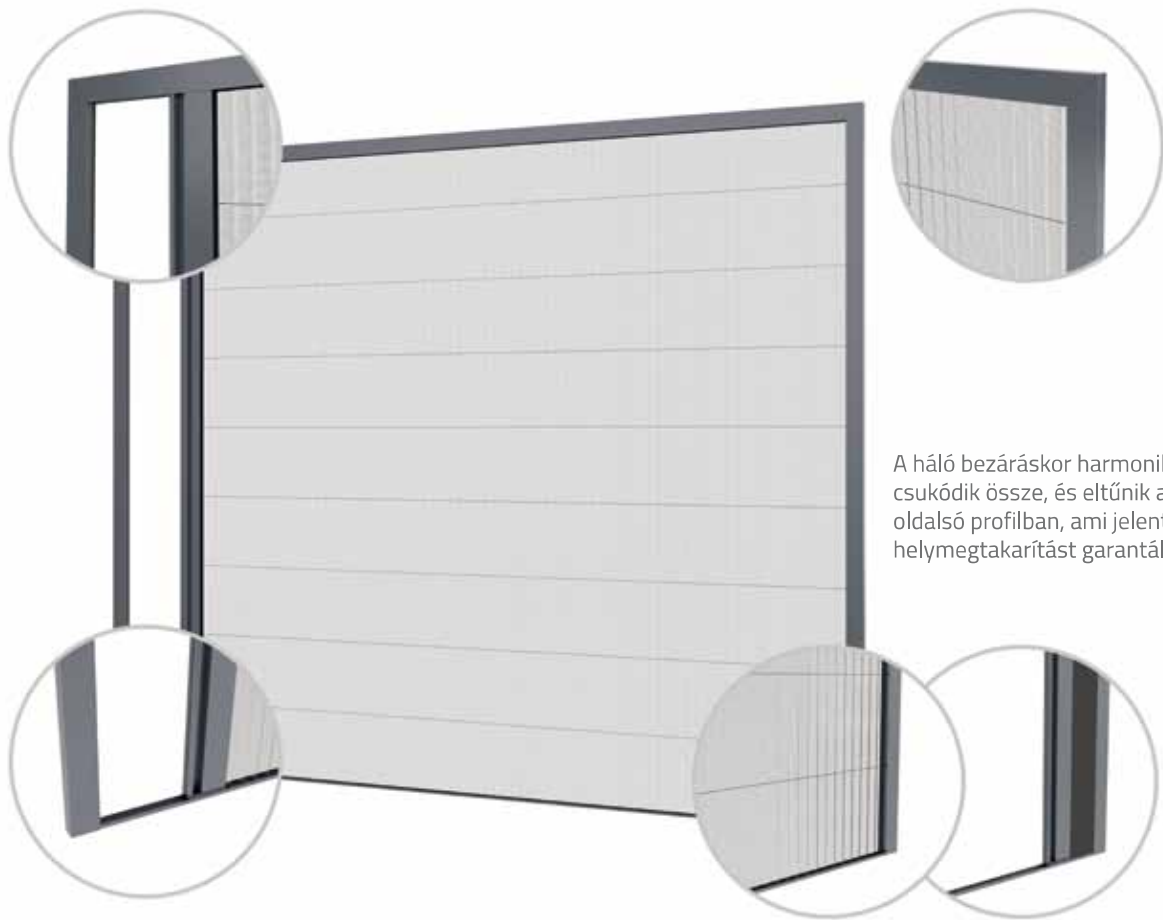

Újdonság

Pliszés szúnyogháló rendszer

A pliszés szúnyogháló rendszert mindenek előtt a helytakarékosságra gondolva tervezték. A termék kitűnően használható teraszajtóknál, valamint balkon beugrókban, ahol a szélesség elérheti a 4 métert is. A termék jellemzője a hozzá használt speciális, pliszés háló, ami bezáráskor harmonikává csukódik össze, és eltűnik az oldalsó profilban. Így a szúnyogháló kis helyet foglal el, ami lehetővé teszi a felület optimális kihasználását. És ami fontos, semmilyen mértékben nem rontja az ajtó funkcionalitását, és nem korlátozza a kilátást sem. A megoldásnak fő előnye, hogy a szúnyoghálót vezető zsinórok mindegyikének külön lehet szabályozni a feszességét, ami garantálja a stabil fekvését. A rendszer jellemzője, hogy kivételesen simán lehet elhúzni, ami miatt a szúnyogháló használata rendkívül egyszerű és nem igényel nagy erőfeszítést. Ezen kívül a szúnyogháló felépítése lehetővé teszi, hogy bármilyen helyzetben meg lehessen állítani. Ennek a megoldásnak az előnye alacsony küszöb is, ami semmilyen módon nem akadályozza a szabad átjárást. A rendszer szerkezete extrudált alumíniumból készült, ami biztosítja az időjárás hatásaival szembeni tartósságát.

Optimális felület kihasználtság

A szúnyogháló szerkezete extrudált alumíniumból készült, ami biztosítja a tartósságát és teherbírását

Az, hogy a szúnyoghálót vezető zsinórok mindegyikének külön lehet szabályozni a feszességét, biztosítja a stabil fekvését

A háló bezáráskor harmonikává csukódik össze, és eltűnik az oldalsó profilban, ami jelentős helymegtakarítást garantál

El lehet érni nagy, akár 4 m-ig terjedő szélességeket is.

Az alacsony küszöb alkalmazása megkönnyíti a felhasználónak az átjárást